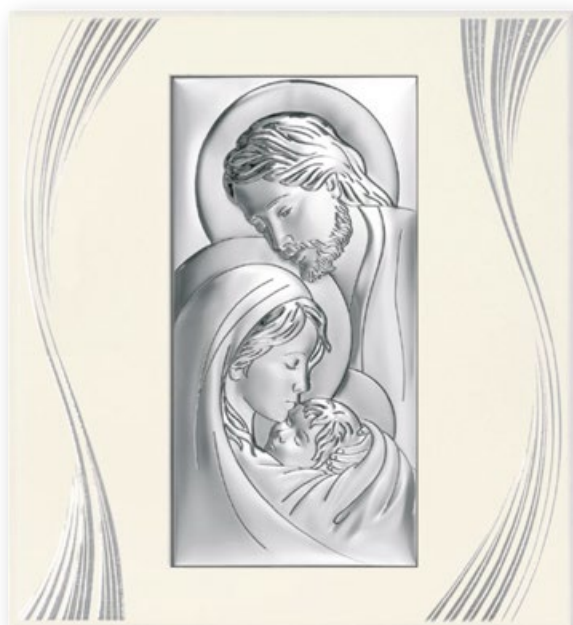

/3 28x30,5 cm

/4 33x38 cm

Święta Rodzina

6380 P ramka drzewo życia, krem
 /2XA 15,8x23,6 cm
 /3A 20,8x31,2 cm
 /5A 30,8x46,3 cm

Święta Rodzina

6380 M ramka drzewo życia, wenge
 /2XA 15,8x23,6 cm
 /3A 20,8x31,2 cm
 /5A 30,8x46,3 cm