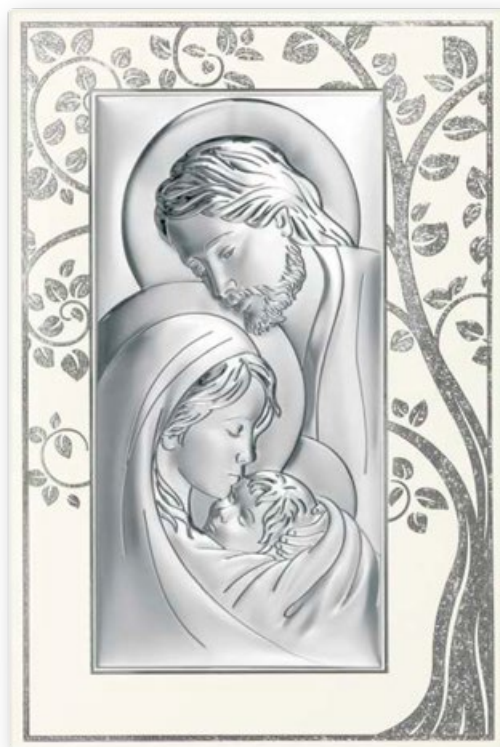

Święta Rodzina

6380 P ramka drzewo życia, krem
/2XA 15,8x23,6 cm
/3A 20,8x31,2 cm
/5A 30,8x46,3 cm