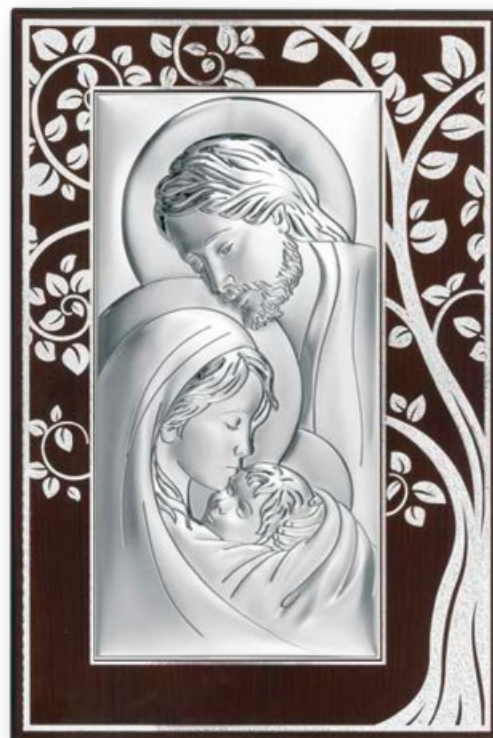

Święta Rodzina

6380 M ramka drzewo życia, wenge
/2XA 15,8x23,6 cm
/3A 20,8x31,2 cm
/5A 30,8x46,3 cm