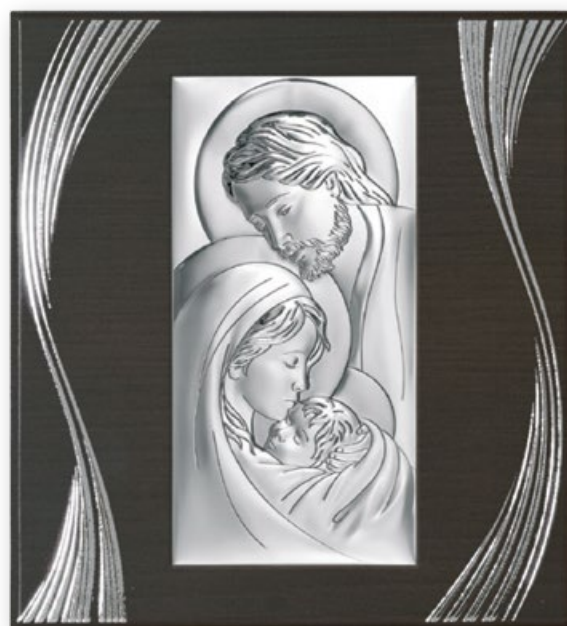

Święta Rodzina

6380 F ramka wenge
/2X 20,7x22,8 cm
/3 27,9x30,5 cm
/5 38,1x45,6 cm